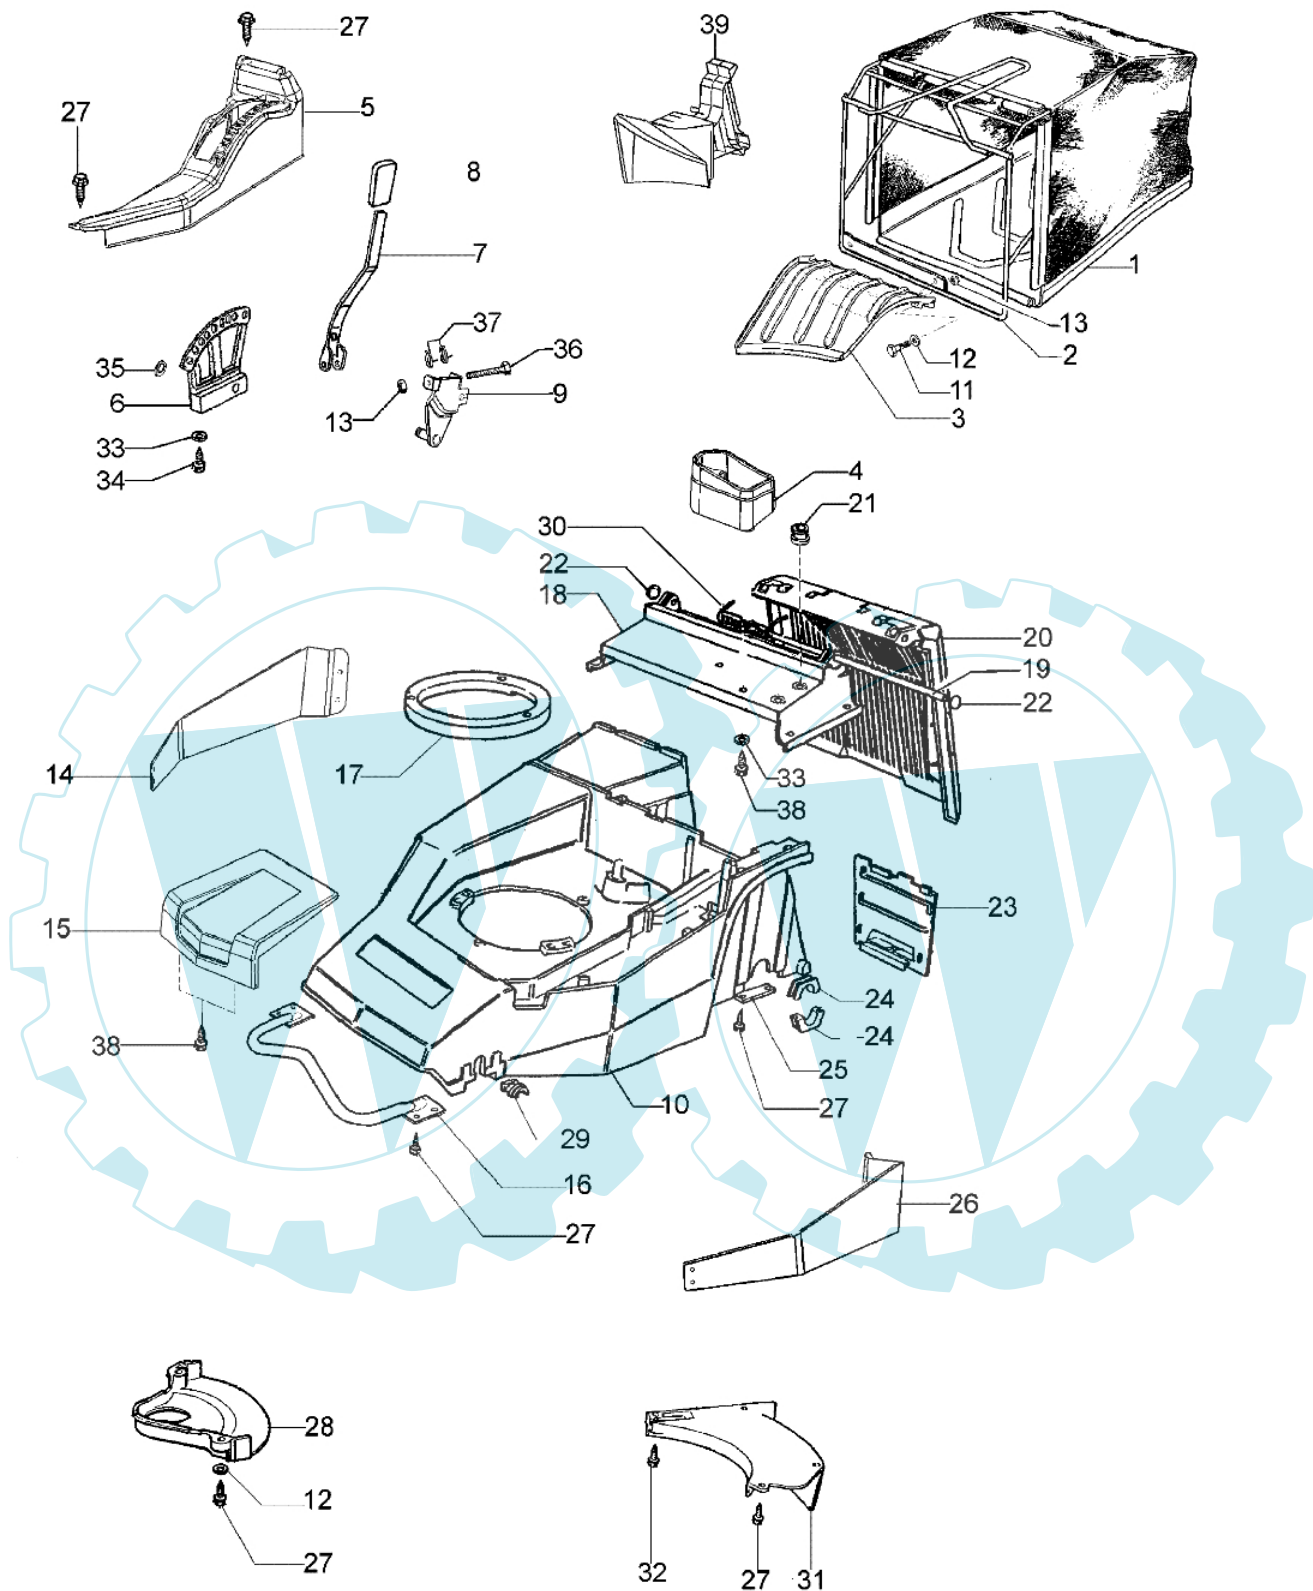

LUX 55 TBX - Gehäuse

Bild Nr.	Anz.	Teilenummer	Beschreibung	Technische Nachricht
1	1	8203387R	Ersatzsack	
2	1	8203384R	Gestell	
3	1	8203383R	Deflektor	
4	1	8203398R	Tank	
5	1	8203378R	Deckel	
6	1	8203362R	Sektor	
7	1	8203368R	Hebel	
8	1	3046020	Griff	
9	1	8203364R	Support	
10	1	8203444R	Gehäuse	
11	2	301000042	Schraube	
12	5	3918009	Scheibe	
13	2	3914006R	Mutter	
14	1	8203376	Schultz	
15	1	8203352R	Schultz	
16	1	8203315AR	Schultz	
17	1	8202201	Ring	
18	1	8203424R	Deckel	
19	1	8203012	Stift	
20	1	8203010	Deckel	
21	1	8200322	Buchse	
22	2	3045027	Sicherung	
23	1	8201030	Deckel	
24	2	8201193C	Buchse	
25	2	8200452	Blech	
26	1	8203377	Schultz	
27	15	3960031	Schraube	
28	1	8200239	Schultz	
29	2	8201363C	Buchse	
30	1	8202029	Feder	
31	1	8203413R	Deckel	
32	1	3960038	Schraube	
33	4	3918013	Scheibe	
34	2	3806065	Schraube	
35	2	3024008	Seegering	
36	1	3806049	Schraube	
37	1	8203374R	Feder	
38	4	3960050	Schraube	
39	1	8203380R	Mulching deckel	